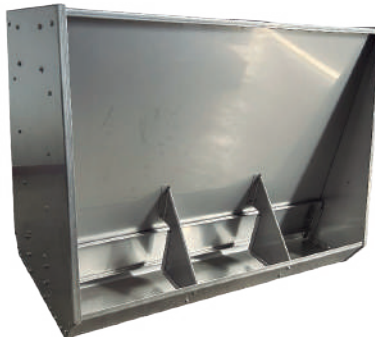

Bebederos Automáticos

Alimentador de cerdos 1 pozo inoxidable

Comedero para lechones

Tamaño:

25 cm
28 cm
36 cm

Alimentador de plástico

Tubo 55 mm

Comedero Automático de cerdo doble cara 5 orificios a cada lado

Alimentador acero inoxidable
- 2 lados 4 orificios a cada lado
- 2 lados 3 orificios a cada lado

Alimentador acero inoxidable
- 1 lado 4 orificios
- 1 lado 3 orificios

Alimentador Automático Húmedo y seco para cerdos
Capacidad: 100kg y 65kg

Dispensador gotero y tubo de 8L

Dosificador de balanceado para maternidad y gestación - corti

SISTEMA DE JAULAS AUTOMÁTICAS CERDOS

ACCESORIOS

Jaula para destetados (3x5m)

Jaula para destetados (3x6m)

Jaula gestación cerdo