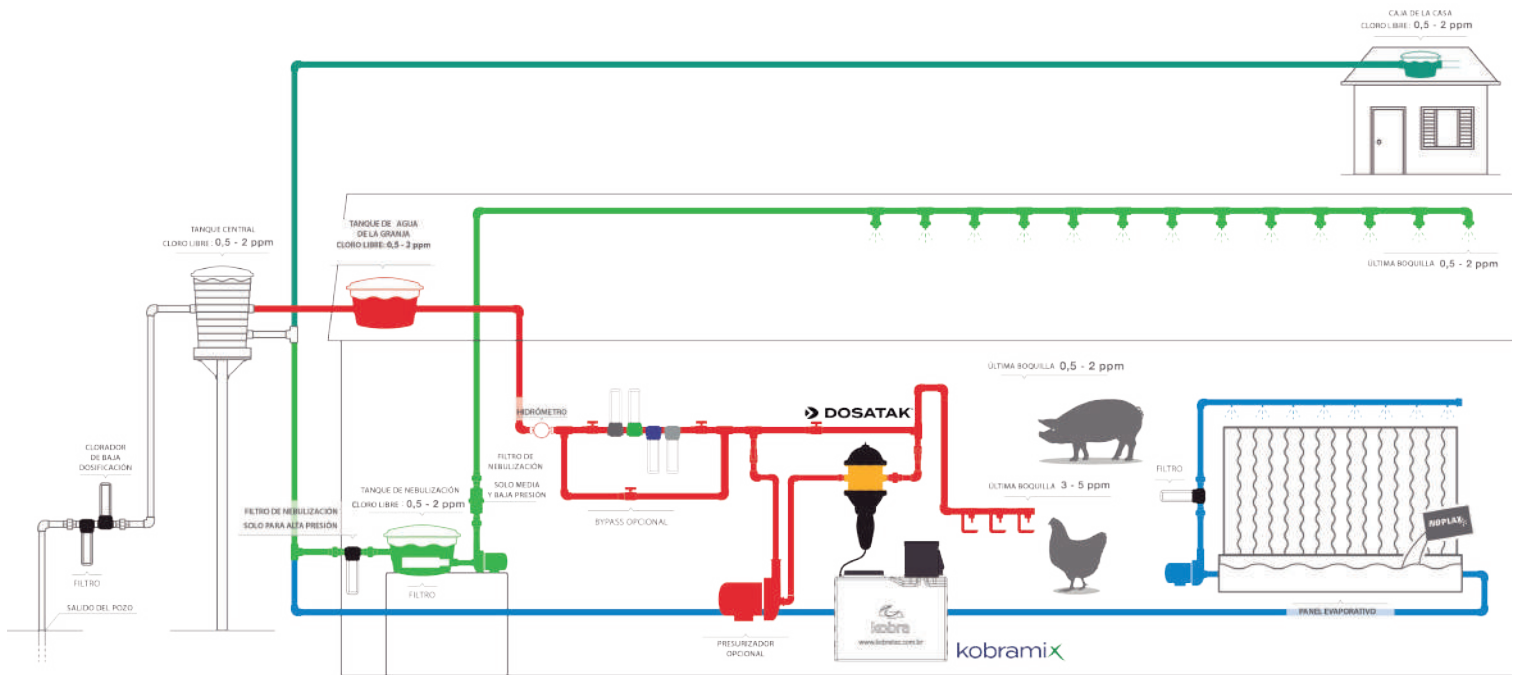

Pacas de heno

Cortadora de cola con calefacción eléctrica

Arete para cerdo sin numeración

Arete para cerdo con numeración

Criadora infrarroja eléctrica

Lámpara infrarroja

potencias
110v - 150w
110v - 250w
220 - 240v - 150w

Cortadora de dientes

kobra
concretizando inovações

SISTEMA DE AGUA POTABILIZADA PARA GRANJAS

CUARTETO

ESTACION DE TRATAMIENTO DE AGUA COMPACTA

Cuarteto kobra cerdos

Dosatak aves y cerdos

Dosatak desinfección vehículos