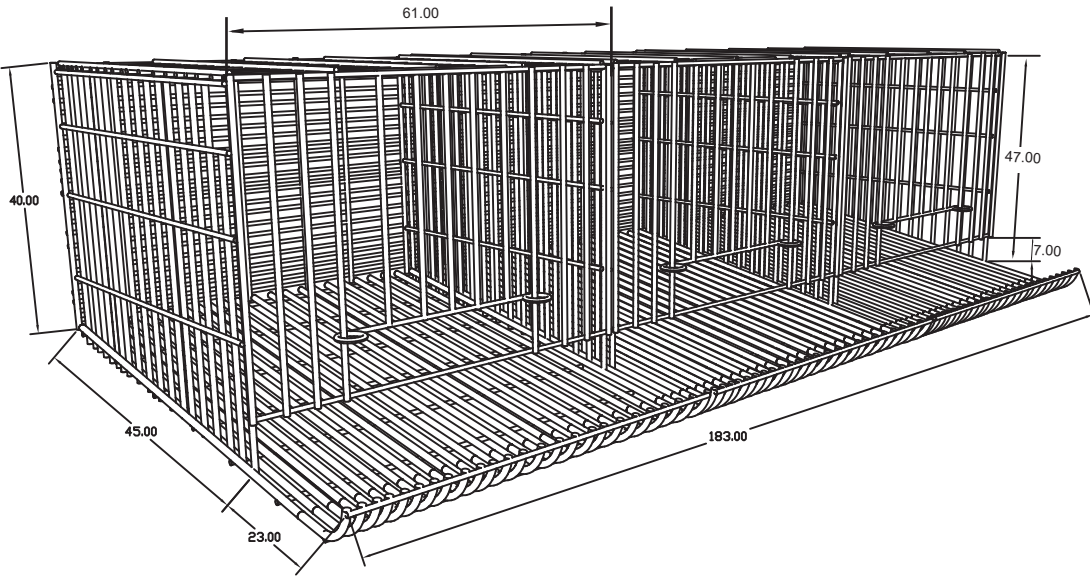

Accesorios

GRAPA LAMINADA GALVANIZADA

Accesorios

PISTOLA NEUMÁTICA

Accesorios

NUEVA GRAPA LAMINADA

**ESPECIFICACIONES TÉCNICAS
DE LA JAULA**

JAULÓN PARA GALLINAS DE POSTURA COMPUESTA POR 3 DIVISIONES

JAULA

ESPECIFICACIONES

Sistema de soporte:	Material Galvanizado
Tipo de la jaula:	Cuadrado
Medidas de la jaula:	A) ALTURA FRENTE: 47cm B) ALTURA FONDO: 40cm C) ANCHO: 61cm D) PROFUNDIDAD: 45cm INCLINACIÓN: 7°
Capacidad de aves por jaula:	5 aves
Capacidad de aves por jaulón:	15 aves