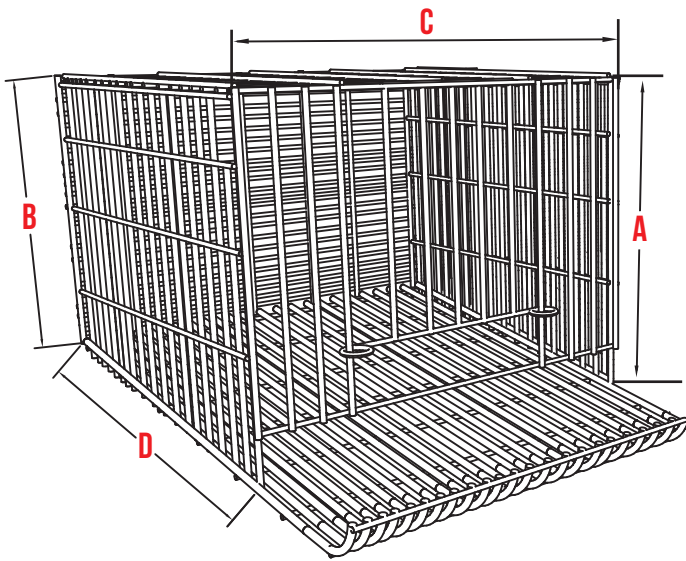

Accesorios

GRAPA LAMINADA GALVANIZADA

Accesorios

PISTOLA NEUMÁTICA

Accesorios

NUEVA GRAPA LAMINADA

**ESPECIFICACIONES TÉCNICAS
DE LA JAULA**

JAULÓN PARA GALLINAS DE POSTURA COMPUESTA POR 3 DIVISIONES

JAULA

ESPECIFICACIONES

Sistema de soporte:	Material Galvanizado
Tipo de la jaula:	Cuadrado
Medidas de la jaula:	A) ALTURA FRENTE: 47cm B) ALTURA FONDO: 40cm C) ANCHO: 61cm D) PROFUNDIDAD: 45cm INCLINACIÓN: 7°
Capacidad de aves por jaula:	5 aves
Capacidad de aves por jaulón:	15 aves