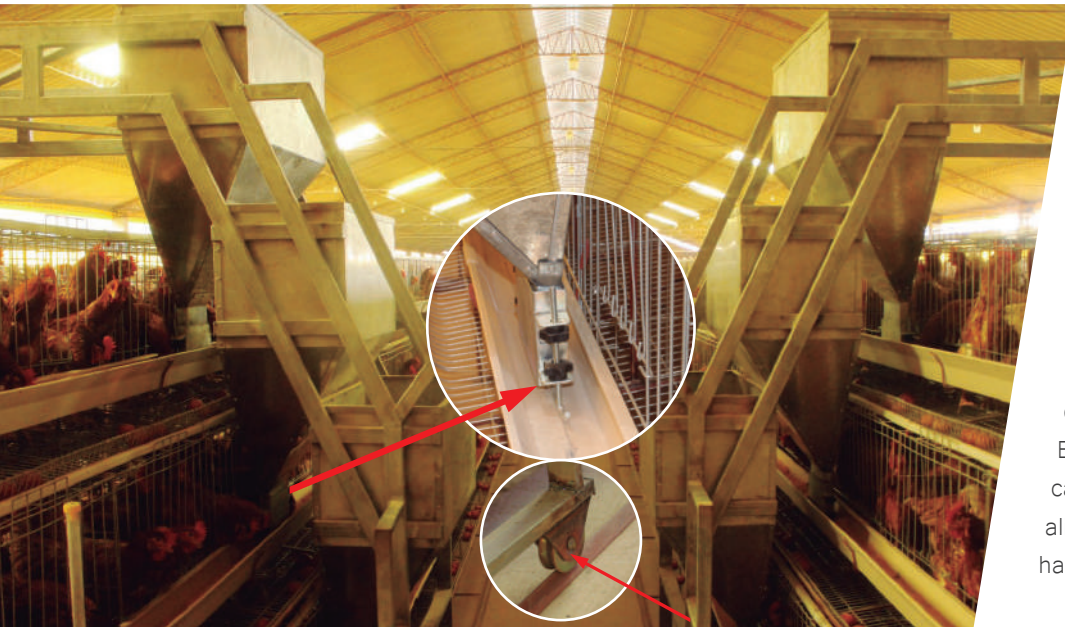

SISTEMA DE BEBEDEROS AUTOMÁTICOS

automatic drinking system

Para el consumo o bebida de agua de las aves, incluye un sistema de tubería con filtros y reguladores de presión de agua, lo que permite que el vital líquido recorra toda la vía piramidal y salga a la misma presión en cada niple de todos los niveles de jaula. Para una buena salud del ave y un mantenimiento tenemos la tubería y los conectores de PVC.

Recuerda:

El bebedero Niple, por su fácil accionamiento satisface rápidamente a lo requerido para las aves.

COCHES DE ALIMENTACIÓN

power cars

La alimentación del ave recomendada para este equipo es mediante los coches de alimentación que sirven para distribución de balanceado.

El alimento se suministra sobre los canales comederos, la dosificación de alimento va desde el silo directamente hacia las tolvas de los coches.

CANAL COMEDERO

feeder through

Para las jaulas nuestros comederos de plástico PVC, Esta desarrollado y fabricado con alta resistencia y calidad, cumpliendo con los estándares internacionales de alimento saludable para las aves, posee un diseño modular que optimiza el funcionamiento del sistema de alimentación para que no se desperdicie. Evita descomponer el alimento.

RECOLECCIÓN DE HUEVOS

egg collection system

La recolección de huevos es de manera manual, debido al sistema instalado (jaulas para gallinas de postura)

ACCESORIOS

Son los complementos adecuados para cada necesidad en la crianza y producción e instalación de jaulas para gallinas de postura