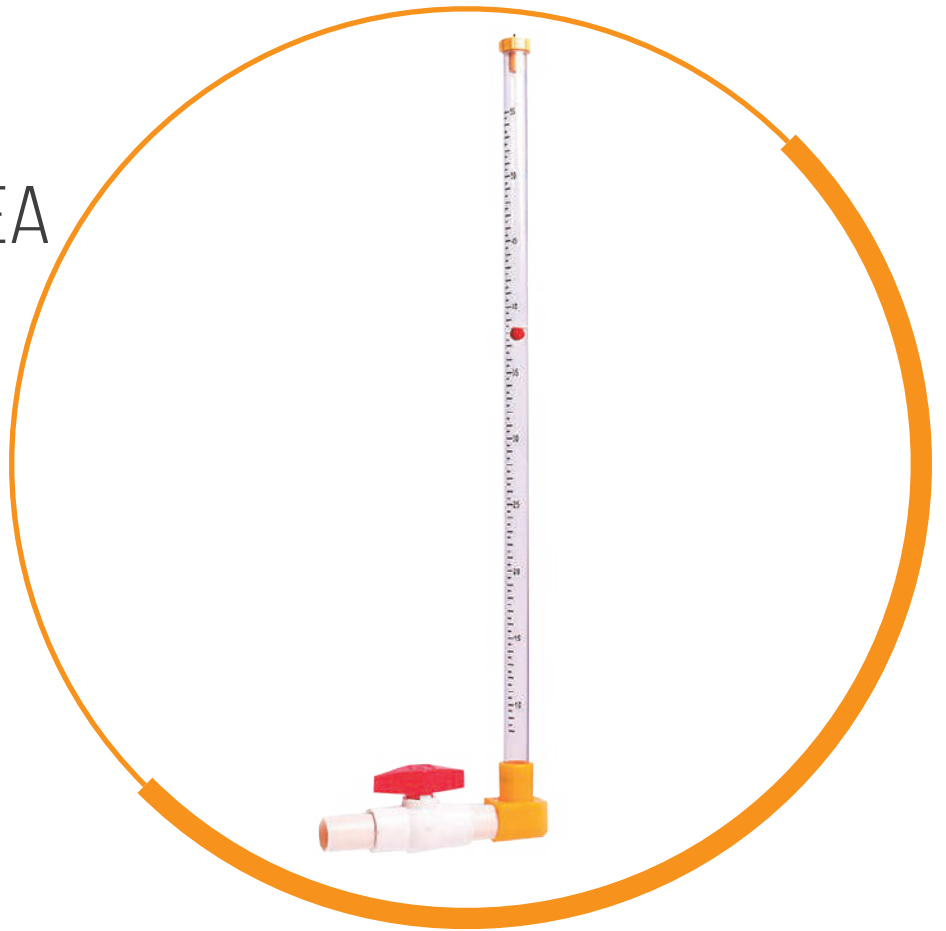

Accesorios

Tamaño: 300 cm. por comedero ubicado al frente de la jaula, con su respectivo gancho; para mejor consumo del alimento balanceado

FILTRO AVÍCOLA DE AGUA

Accesorios

Marca Corti de origen italiano.

Filtro necesario para retener

impurezas que en su posterioridad evitan taponamiento en los nipples.

FINAL DE LINEA

Accesorios

Para el control del nivel y presión de agua al final de cada línea de agua, incluye llave de agua para mejor control

REGULADOR

Accesorios

Marca Corti de origen italiano. Un regulador por cada nivel de las jaulas, este sirve para regular la cantidad de agua en cada nivel de la jaula, incluye protector metálico para su protección.