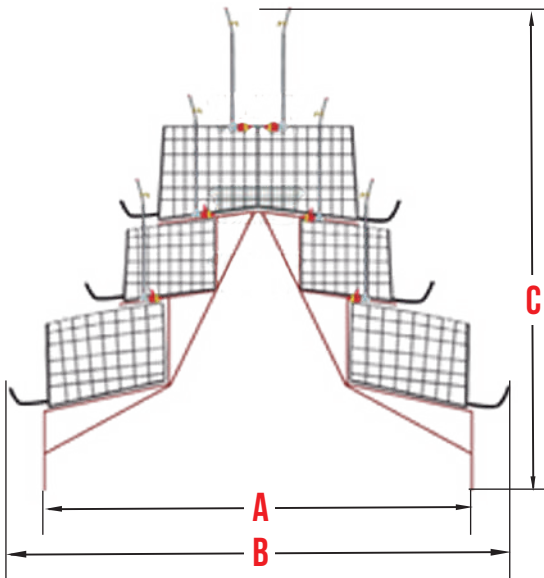

Accesorios

GRAPA LAMINADA GALVANIZADA

Accesorios

PISTOLA NEUMÁTICA

Accesorios

NUEVA GRAPA LAMINADA

**ESPECIFICACIONES TÉCNICAS
DE LA JAULA**

JAULÓN PARA GALLINAS DE POSTURA COMPUESTA POR 3 DIVISIONES

JAULA

ESPECIFICACIONES

Sistema de soporte:	Material Galvanizado
Tipo de la jaula:	Cuadrado
Medidas de la jaula:	A) ALTURA FRENTE: 47cm B) ALTURA FONDO: 40cm C) ANCHO: 61cm D) PROFUNDIDAD: 45cm INCLINACIÓN: 7°
Capacidad de aves por jaula:	5 aves
Capacidad de aves por jaulón:	15 aves

TRÍPODE / 3 NIVELES

ESPECIFICACIONES

Medidas trípode / 3 Niveles:	A) 225 cm B) 248 cm C) 235 cm
Sistema de bebederos:	Tubo pvc Niple corti Regulador corti Final de Linea
Sistema de alimentación:	Comedores de plástico pvc Coches de alimentación (metalico)