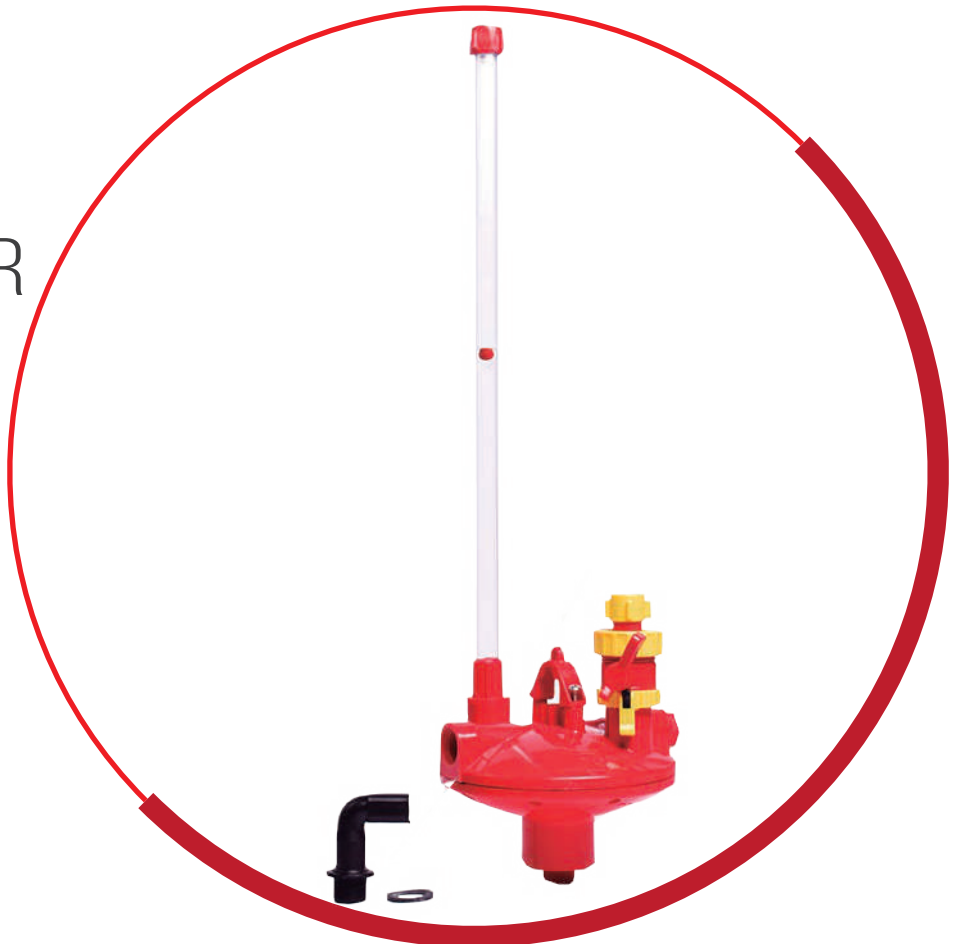

TRÍPODE

tripod

Trípode de excelente calidad, fabricado con varilla de 12 mm con travesaños longitudinales.

conformado por patas y travesaños.

Posee alta resistencia y durabilidad para la instalación de las jaulas.

Accesorios

Tamaño: 300 cm. por comedero ubicado al frente de la jaula, con su respectivo gancho; para mejor consumo del alimento balanceado

FILTRO AVÍCOLA DE AGUA

Accesorios

Marca Corti de origen italiano.

Filtro necesario para retener

impurezas que en su posterioridad evitan taponamiento en los nipples.

FINAL DE LINEA

Accesorios

Para el control del nivel y presión de agua al final de cada línea de agua, incluye llave de agua para mejor control

REGULADOR

Accesorios

Marca Corti de origen italiano. Un regulador por cada nivel de las jaulas, este sirve para regular la cantidad de agua en cada nivel de la jaula, incluye protector metálico para su protección.