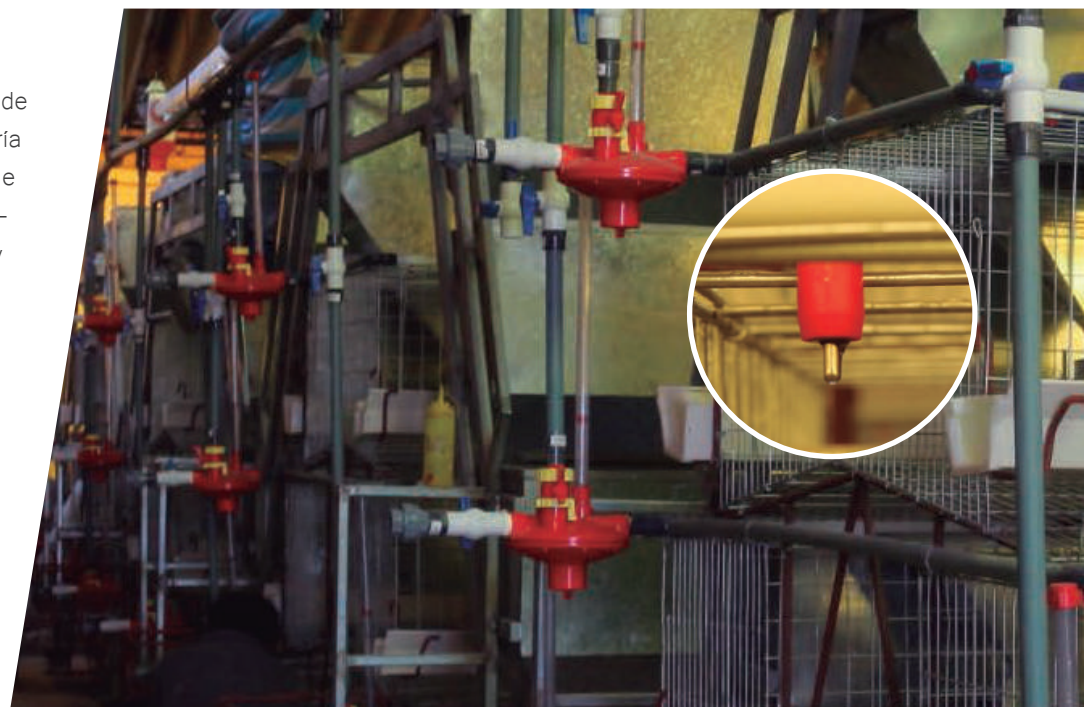

SISTEMA DE BEBEDEROS AUTOMÁTICOS

automatic drinking system

Para el consumo o bebida de agua de las aves, incluye un sistema de tubería con filtros y reguladores de presión de agua, lo que permite que el vital líquido recorra toda la vía piramidal y salga a la misma presión en cada niple de todos los niveles de jaula. Para una buena salud del ave y un mantenimiento tenemos la tubería y los conectores de PVC.

Recuerda:

El bebedero Niple, por su fácil accionamiento satisface rápidamente a lo requerido para las aves.