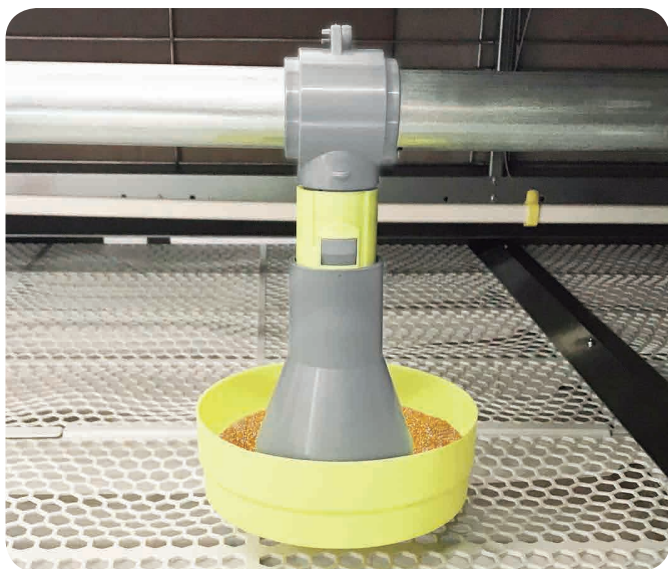

La falta de desperdicio de alimentos en pollo adulto

maximizando la educación de los animales adultos para evitar en los pollos adultos la posibilidad de seleccionar alimento y, por lo tanto, desperdiciar alimentos.

Llenar los comederos en espacios de tiempo reducido

garantiza la estimulación continua del animal para alimentarse y la frescura de l' alimento que se renueva permanentemente.

INFINITY TZC 3 para pollos de engorde en jaulas... el futuro de la alimentación en jaulas ya es una realidad

El comedero INFINITY TZC 3 (en la versión de pollos de engorde en jaulas) representa la máxima evolución en términos de alimentación en jaula representando las siguientes ventajas:

- Maximización de la conversión de alimentos del animal tanto en la fase inicial como final del ciclo de vida.
- Fácil acceso a la alimentación desde las primeras horas de vida para pollitos de cualquier peso y tamaño sin la necesidad de suplementos de alimentos adicionales.
- Ausencia de desperdicio de alimento en la fase adulta con acondicionamiento del hábito de alimentación del animal.
- Espacio ocupado dentro de la jaula muy pequeño con la posibilidad de alimentar hasta 100 pollos por comedero.
- Practicidad y precisión absoluta en la regulación del alimento.
- Uniformidad absoluta de distribución del alimento en cada box de la jaula
- Esencialidad de las formas, para facilitar cualquier operación de limpieza y desinfección.