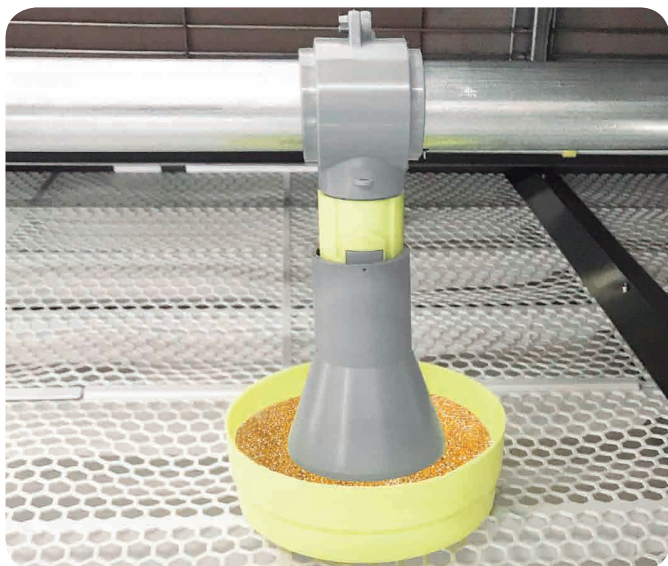

La falta de desperdicio de alimentos en pollo adulto

maximizando la educación de los animales adultos para evitar en los pollos adultos la posibilidad de seleccionar alimento y, por lo tanto, desperdiciar alimentos.

Llenar los comederos en espacios de tiempo reducido

garantiza la estimulación continua del animal para alimentarse y la frescura de l' alimento que se renueva permanentemente.

INFINITY TZC 3 para pollos de engorde en jaulas... el futuro de la alimentación en jaulas ya es una realidad

El comedero INFINITY TZC 3 (en la versión de pollos de engorde en jaulas) representa la máxima evolución en términos de alimentación en jaula representando las siguientes ventajas:

- Maximización de la conversión de alimentos del animal tanto en la fase inicial como final del ciclo de vida.
- Fácil acceso a la alimentación desde las primeras horas de vida para pollitos de cualquier peso y tamaño sin la necesidad de suplementos de alimentos adicionales.
- Ausencia de desperdicio de alimento en la fase adulta con acondicionamiento del hábito de alimentación del animal.
- Espacio ocupado dentro de la jaula muy pequeño con la posibilidad de alimentar hasta 100 pollos por comedero.
- Practicidad y precisión absoluta en la regulación del alimento.
- Uniformidad absoluta de distribución del alimento en cada box de la jaula
- Esencialidad de las formas, para facilitar cualquier operación de limpieza y desinfección.