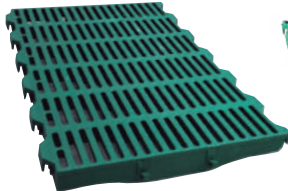

Jaula para destetados (3x6m)

Jaula de maternidad simple

Accesorios

Pisos o Slats maternidad
40cm x 60cm - 250kg

Pisos o Slats destete
40cm x 60cm - 110kg

Pisos o Slats maternidad 02
40cm x 60cm

Pisos o Slats liso (60cm x 60cm)