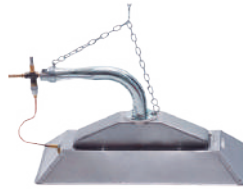

Chimbuso grande y
pequeño con aladera

AVES

calefacción

CRIADORAS A GAS

Turbo Calentadora
área de calor: 400 a 500m²

Criadora a gas infrarroja
con sensor de temperatura
capacidad: 2.500 aves

Criadora a gas Italiana
capacidad: 800 a 1000 aves

Criadora a gas nacional

capacidad:

- 100 pollos
- 300 pollos
- 500 pollos
- 800 a 1000 pollos

Termómetro
higrómetro

CENTRALINAS A GAS

Centralinas para
2 cilindros de gas

Centralinas para
3 cilindros de gas

Centralinas para
4 cilindros de gas