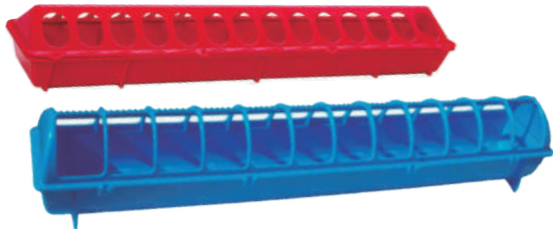

Comederos plásticos

Comedero circular 1kg - chempro

CAPACIDADES:
2.5 KG
4.5 KG

Comedero para aves - chempro

Comedero estrera 12KG

Comedero bby Tipo tolva 9LB

Comedero tipo tolva 5kg - Gallus

tamaños
Ø 36 cm Ø 43 cm Ø 51 cm

Comedero tipo bandeja

Comedero gallo doble cara

Comedero cuadrado

Comedero gallo individual

Comedero pájaro

Comedero Lineal plástico
50cm y 68 cm

otros

Matadero de pollos
con alambre y sin alambre