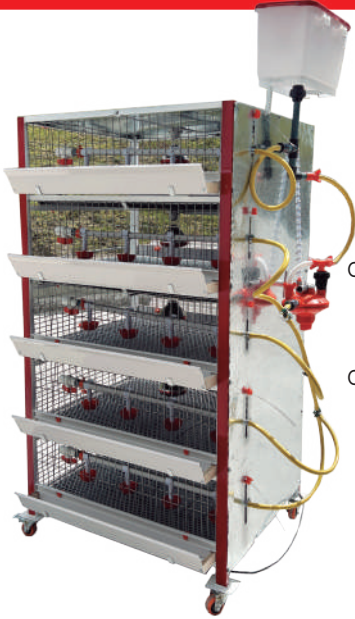

Válvula roja/gris
sin acople

Válvula
compacta
para criadoras

Válvula SRG 555
8K/M REGULABLE

AVES

Criadoras de pollos

Criadora de pollos de 5 pisos con copa niple + tanque regulador 10 lt + 5 bandejas plástico imp + 4 focos

Criadora de pollos de 4 pisos con copa niple + tanque regulador 10 lt + 4 bandejas plástico imp + 2 focos

Criadora de pollos de 5 pisos + 5 bandejas de plástico+ 4 puntos de luz (4 focos)

Criadora de pollos de 4 pisos + 4 bandejas de plástico + 2 puntos de luz (2 focos)