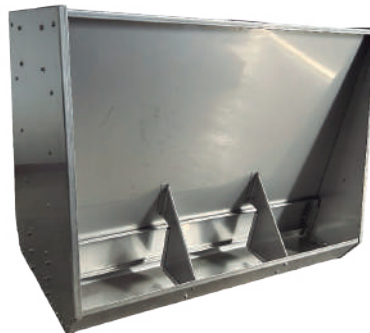

Bebederos Automáticos

Comederos

Alimentador de cerdos
1 pozo inoxidable

Tamaño:

25 cm
28 cm
36 cm

Comedero para
lechones

Alimentador de
plástico

Comedero Automático de cerdo
doble cara 5 orificios a cada lado