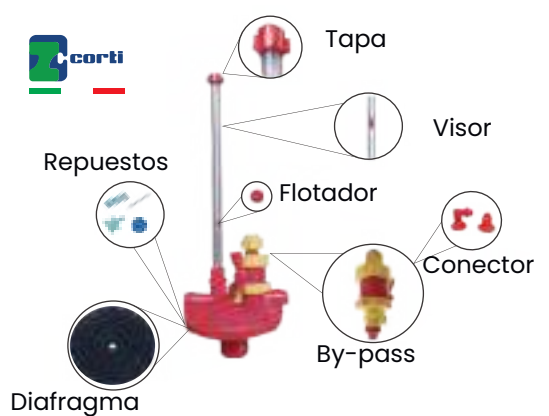

SISTEMA MANUAL TRADICIONAL

REPUESTOS PARA JAULAS

CELDAS DE CARGA PARA SILOS

BEBEDERO TIPO NIPLA

REPUESTOS CORTI

PISTOLAS NEUMÁTICAS

PROYECTOS - GALLINAS

SISTEMA AUTOMÁTICO PIRAMIDAL

JAUJA AUTOMÁTICA DE LEVANTE IMPORTADA

JAUJA AUTOMÁTICA DE POSTURA IMPORTADA

SISTEMAS DE RECOLECCIÓN DE ESTIÉRCOL

SISTEMAS DE RECOLECCIÓN DE HUEVOS

"Automatizamos proyectos avícolas con varios sistemas como: sistemas de bebederos, sistemas de alimentación, niples, jaulas y más, con el fin de facilitar la mano de obra del avicultor."

SISTEMA AUTOMÁTICO PIRAMIDAL

comederos

regulador corti

coches automáticos

cinta transportadora de huevos

cinta transportadora de estiércol

finales de línea

ILUMINACIÓN