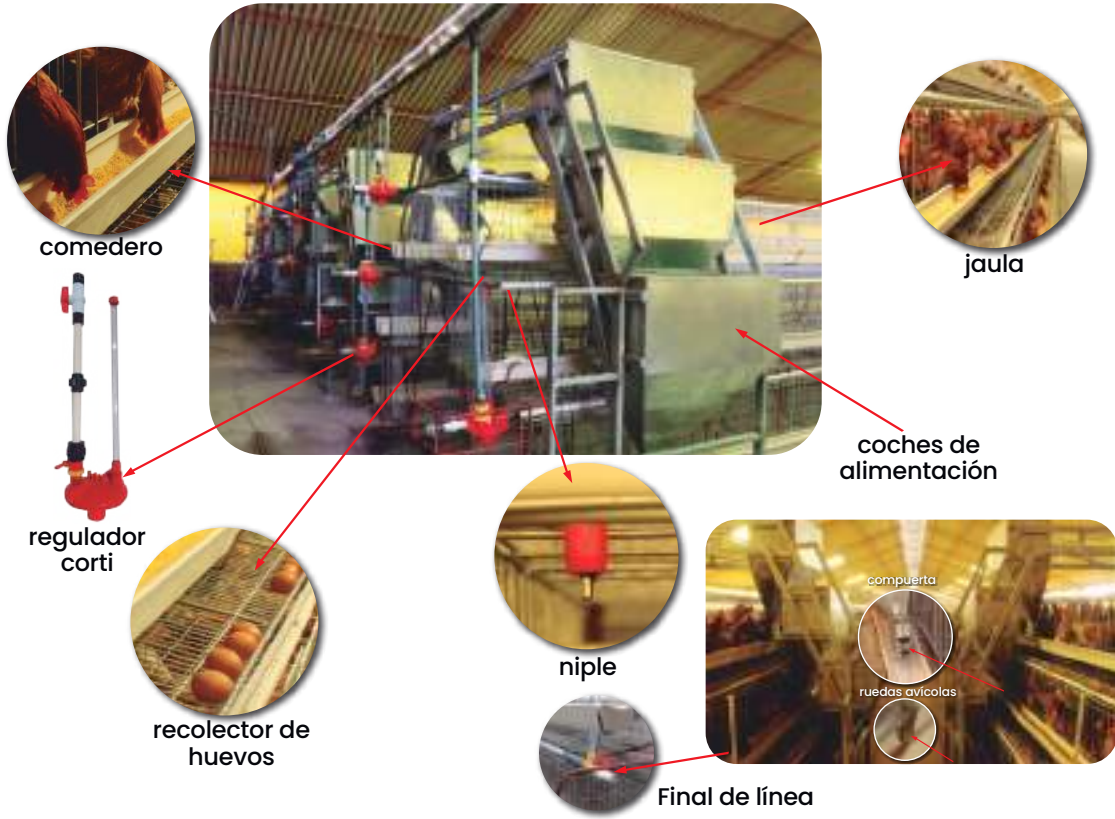

miave[®]
 maquinarias e implementos
 agropecuarios del Ecuador

CATÁLOGO **DE** **PRODUCTOS**

"Especialistas en proyectos a gran escala"

PROYECTOS - GALLINAS

SISTEMA MANUAL TRADICIONAL

JAULA MANUAL DE LEVANTE

JAULA MANUAL DE POSTURA

SISTEMA DE ALIMENTACIÓN + SILO + COCHES DE ALIMENTACIÓN

Miave desarrolla **proyectos avícolas** enfocados en la producción de huevos y carne, destinados tanto al mercado nacional como al internacional, nuestros proyectos constan de diferentes accesorios como: **jaulas, sistemas de alimentación, niples y más...**

SISTEMA MANUAL TRADICIONAL

REPUESTOS PARA JAULAS

CELDAS DE CARGA PARA SILOS

BEBEDERO TIPO NIPLA

REPUESTOS CORTI

PISTOLAS NEUMÁTICAS

PROYECTOS - GALLINAS

SISTEMA AUTOMÁTICO PIRAMIDAL

JAUJA AUTOMÁTICA DE LEVANTE IMPORTADA

JAUJA AUTOMÁTICA DE POSTURA IMPORTADA

SISTEMAS DE RECOLECCIÓN DE ESTIÉRCOL

SISTEMAS DE RECOLECCIÓN DE HUEVOS

"Automatizamos proyectos avícolas con varios sistemas como: sistemas de bebederos, sistemas de alimentación, niples, jaulas y más, con el fin de facilitar la mano de obra del avicultor."