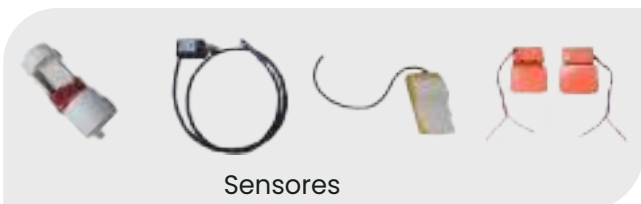

Conector caucho verde

Conector para tubo cuadrado corti

Nuez roja y amarilla corti

Rodamiento avícola

Variedad en conectores

Filtro industrial y repuesto

filtro de anillo 2"

filtro de 3/4

Sensores

Recuperador de agua
TB cuadrado 02

Recuperador de agua
TB cuadrado 01 / corti

Recuperador de agua
TB redondo 02

Recuperador de agua
TB cuadrada 02

Gancho
HM-P01-1

Gancho
TB redonda

Gancho
TB cuadrado
S-HOOK-P2