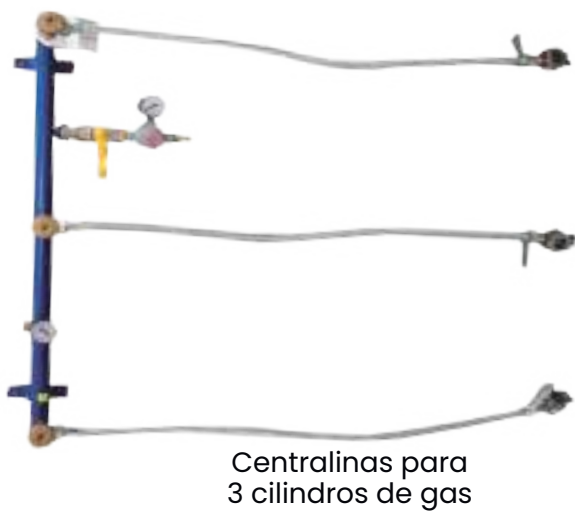

Extractor para ventilación

Motor

Capacitor

Hélice

SISTEMA DE CALEFACCIÓN

Turbo Calentadora
área de calor: 400 a 500m²

Criadora a gas infrarroja
con sensor de temperatura
capacidad: 2.500 aves

Manga para
Turbo calentadora

Criadora a gas Italiana
capacidad: 800 a 1000 aves

Termómetro
higrómetro

CENTRALINAS

ACCESORIOS

Manguera angelo amarillo
Por rollos / Por metros

Abrazaderas titan
Pro 10-04 clfa

Válvula industrial

Kit válvula roja/gris
+ acoples

Kit válvula + manómetro
con acople

Pega gastop
Fuerza alta

Pega gastop
Fuerza media

Válvula roja/gris
sin acople

Válvula compacta
para criadoras

Válvula SRG 555
8K/M REGULABLE

Encuentra un sin número de productos de excelente calidad en nuestro catálogo, somos los número 1 en la industria agropecuaria.