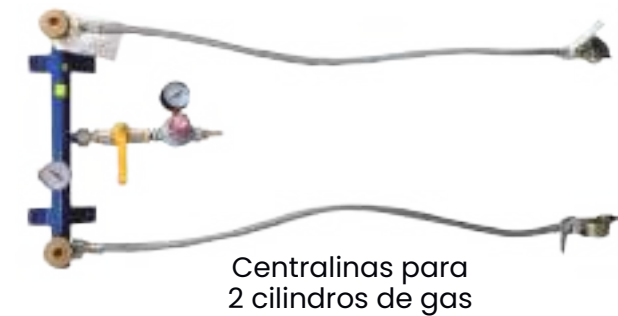

Mariposa + abrazadera
de tornillo

Grilletes / mariposas
para cable de acero

SISTEMA DE VENTILACIÓN Y CALEFACCIÓN

SISTEMA DE VENTILACIÓN

Ventilador con estructura - Gallus

Ventilador sin estructura - Gallus

Extractor para ventilación

Motor

Capacitor

Hélice

SISTEMA DE CALEFACCIÓN

Turbo Calentadora
área de calor: 400 a 500m²

Criadora a gas infrarroja
con sensor de temperatura
capacidad: 2.500 aves

Manga para
Turbo calentadora

Criadora a gas Italiana
capacidad: 800 a 1000 aves

Termómetro
higrómetro

CENTRALINAS

ACCESORIOS

Manguera angelo amarillo
Por rollos / Por metros

Abrazaderas titan
Pro 10-04 clfa

Válvula industrial

Kit válvula roja/gris
+ acoples

Kit válvula + manómetro
con acople

Pega gastop
Fuerza alta

Pega gastop
Fuerza media

Válvula roja/gris
sin acople

Válvula compacta
para criadoras

Válvula SRG 555
8K/M REGULABLE

Encuentra un sin número de productos de excelente calidad en nuestro catálogo, somos los número 1 en la industria agropecuaria.