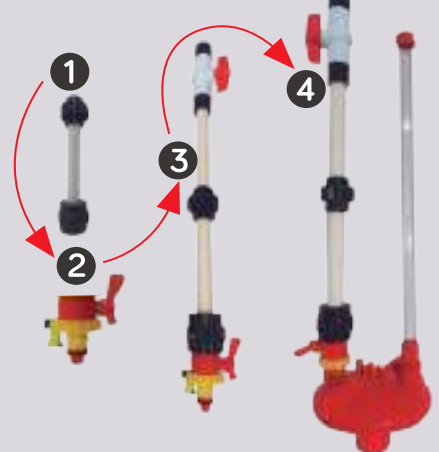

Caudal 70ml/min

Niple Lubing y repuesto

Caudal 45ml/min

Niple Americano

Caudal 30ml/min

Niple Vall

▶▶ KIT BYPASS

VARIOS ACCESORIOS

Kit soporte, llave lubing y llave corti

Llaves enroscables y pegables 3/4 - 1/2

Tubería + niples corti

Tubería cuadrada importada y nacional 22mm

Alicate multiuso

Dosatrón y repuesto

Conector negro + abrazadera