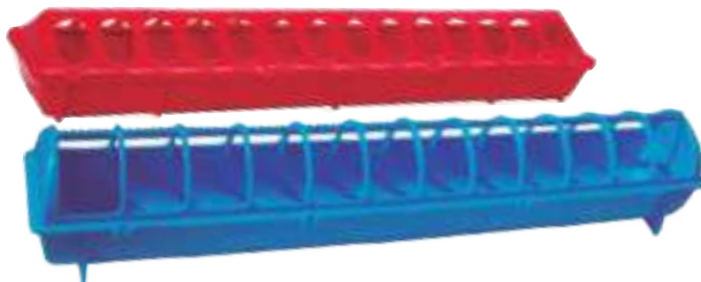

Comederos metálicos

CAPACIDADES:

- 1.5 KG
- 3 KG
- 6 KG
- 9 KG

Comederos plásticos

Comedero circular 1kg - chempro

CAPACIDADES:

- 2.5 KG
- 4.5 KG

Comedero para aves - chempro

Comedero extra 12KG

Comedero bby Tipo tolva 9LB

Comedero tipo tolva 5kg - Gallus

Comedero Lineal plástico 50cm y 68 cm

tamaños

- Ø 36 cm
- Ø 43 cm
- Ø 51 cm

Comedero tipo bandeja

Comedero gallo doble cara